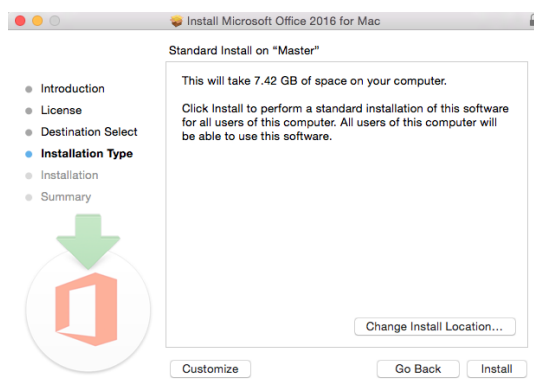

Pastikan minimal 10GB tersisa pada hard disk drive Anda sebelum menginstall Office 365.