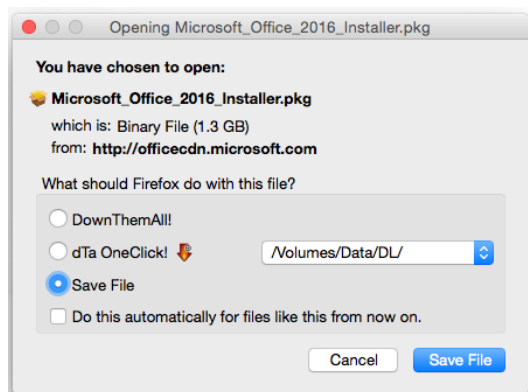

## Tampilan Menu Office 365 di MyUBAYA

The screenshot shows the Microsoft Office 365 login page. The page features a large background image of a city street with a carpooling lane. On the left side, there are several small images of people using various devices. The main content area on the right contains the 'Office 365' logo and a sign-in form. The form includes a 'Work or school account' section with a text input field containing 'ferdi@microsoft.ubaya.ac.id' and a password field. There is a 'Keep me signed in' checkbox and a 'Sign in' button. Below the sign-in button, there is a link for 'Can't access your account?'. The footer contains the copyright notice '© 2016 Microsoft' and the Microsoft logo.

Segera ubah password Anda untuk menghindari kemungkinan terjadinya hacking.

Untuk dosen, login dengan format sebagai berikut:

Username: [name@microsoft.ubaya.ac.id](mailto:name@microsoft.ubaya.ac.id) (e.g [ferdi@microsoft.ubaya.ac.id](mailto:ferdi@microsoft.ubaya.ac.id))

Password: Gunakan password awal yang di-generate oleh MyUBAYA.

Segera ubah password Anda untuk menghindari kemungkinan terjadinya hacking.

Homepage Office 365

Untuk menginstall seluruh program Office yang tersedia pada komputer Anda, pilih **Install now**. Tersedia pula pilihan untuk berkolaborasi menggunakan Office Online. Bila Anda memilih untuk menginstall Office pada komputer Anda, Anda akan diminta untuk mendownload file installer Office 365 (Untuk OS Windows, file akan didownload dalam format .exe).